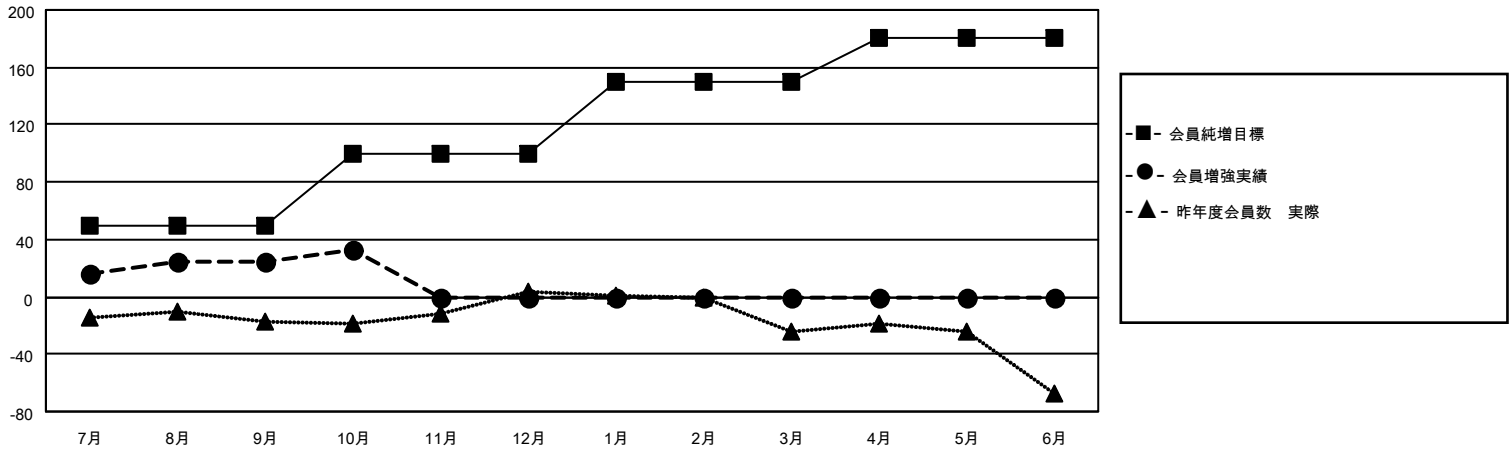

MONTHLY MEMBERSHIP PROGRESS REPORT

地域 JAPAN

District 337 B

Results as of: 10/31/2021

クラブ			
結果：2021-2022			
四半期	新クラブ目標	新クラブ	解散クラブ
7月/8月/9月	0	0	0
10月/11月/12月	0	0	0
1月/2月/3月	0	0	0
4月/5月/6月	1	0	0

名			
結果：2021-2022			
四半期	会員純増目標	会員増強実績	退会者(転籍を含む)実際
7月/8月/9月	50	56	30
10月/11月/12月	50	14	5
1月/2月/3月	50	0	0
4月/5月/6月	30	0	0

新クラブ目標及び実績累計

会員目標及び実績累計

解散クラブ: 0	38 CLUBS OF 64 一名以上の新会 員を登録	男女別	
退会者		男性	1,875 (81.24%)
物故会員 3	会員累計データを見るには、ここをクリック	女性	433 (18.76%)
クラブ解散 0		NON BINARY	0 (0.00%)
その他 32		PREFER NOT TO ANSWER	0 (0.00%)
合計 35		世帯主/家族会員合計	575
		国際会費半額の家族会員	315